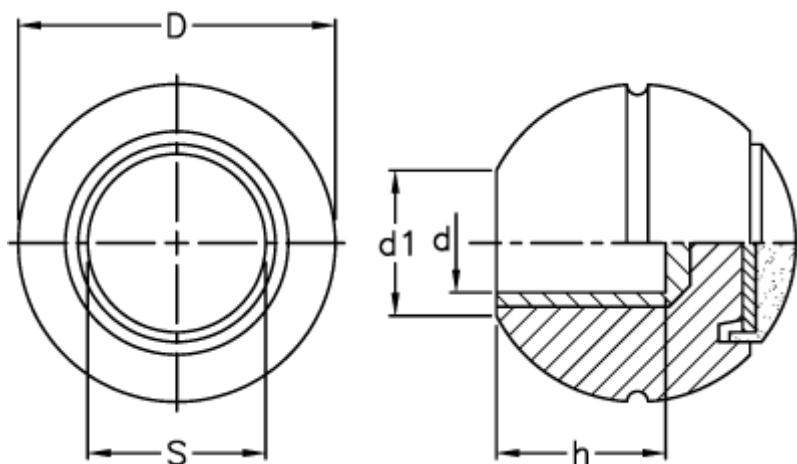

Varenummer: 2304055111  
Beskrivelse: E+G Kugleknop m/label  
SH.40 N-12

## Mål

$d = 12$   
 $D = 40$   
 $d1 = 15$   
 $h = 21$   
 $S = 25$